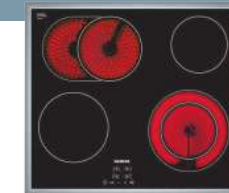

iQ300, Elektrokochfeld, 60 cm

ET645HN17E **349 €***

- Flachrahmen-Design
- 4 highSpeed-Kochzonen, davon 1 mit zuschaltbarer Bräterzone
- 1 Zweikreis-Kochzone
- touchControl-Bedienung
- 17 Leistungsstufen
- Digitales Funktionsdisplay
- Restart

iQ300, Induktionskochfeld, 60 cm

EH645BF81E **599 €***

- 4 Induktions-Kochzonen
- Flachrahmen-Design
- touchControl-Bedienung
- quickStart
- Restart
- Hauptschalter
- 17 Leistungs-Stufen