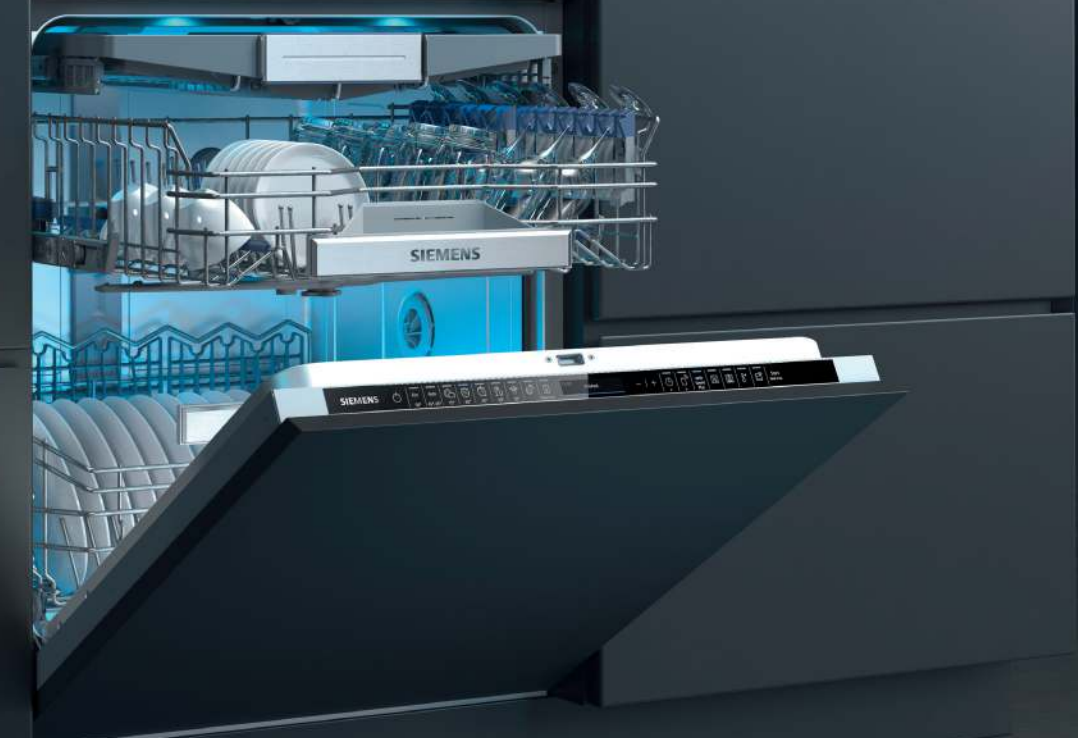

Sortiment
Elektrofachhandel

Gültig vom 07/10/2020 bis zum 28/02/2021.

siemens-home.bsh-group.com/lu/de/

SiemensHomeLuxembourg

Steuern Sie Ihre Geräte mit der Home Connect App

HF15M241, Weiss **119 €***   HF15M541, Edelstahl **129 €***

Siemens Hausgeräte